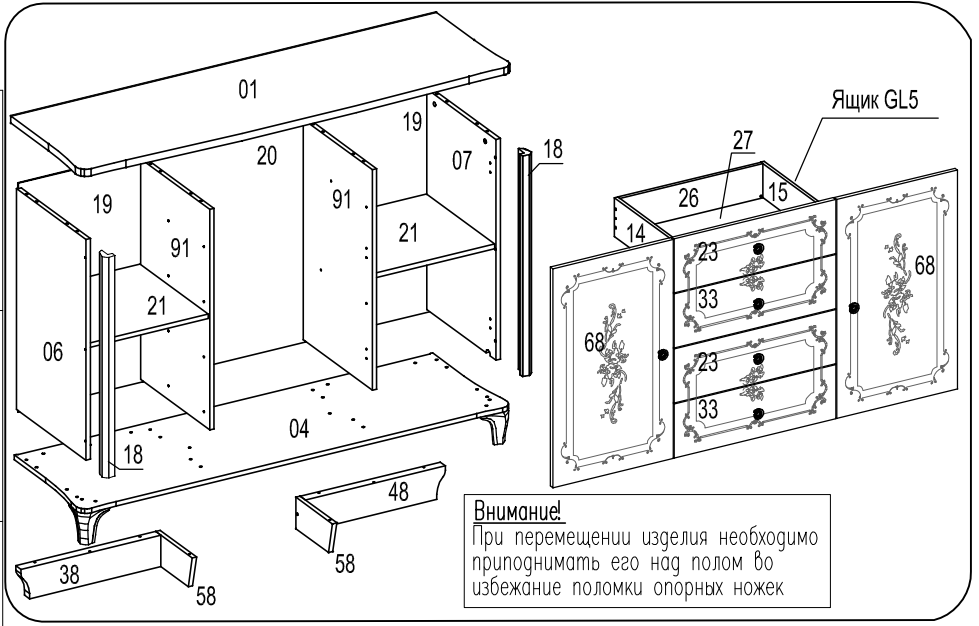

## Комод КЗА

Фирма оставляет за собой право вносить изменения, не влияющие на качество изделия  
Сборку производите на чистой и ровной поверхности!

Гвоздь 1,6x25 50 шт.	Дюбель для стяжки эксцентр. В4 16 шт.	Стяжка эксцентр. 15D C5 8 шт.	Стяжка эксцентрик 15/12D C6 8 шт.
Саморез US3,0x20 8 шт.	Саморез 3,5x16 16 шт.	Шуруп 4x13 ш5 8 шт.	Саморез 3,0x16 10 шт.
Шкант Ø8x30 ш50 48 шт.	Винт 4x25 6 шт.	Винт WP M6x25 4 шт.	Заглушка самоклеящаяся Ø20 Z2 8 шт.
Фиксатор угловой Ø260 8 шт.	Наконечник Н-5 6 шт.	Дистанционный Н-8 16 шт.	Заглушка для стяжки эксцентр. Z2 8 шт.
		Полкодержатель 5,4-X 8 шт.	Амортизатор под стекло 4 шт.
		Скрепка 12.2 -А-06 10 шт.	Заглушка для ст. CM-2 16 шт.

Опора ППУ Н115 2 шт.	Комплект направляющих 4 компл. Фиксатор левый Фиксатор правый 4 шт. 4 шт.	Петля вкладная 4 шт.	Кольцо для ручки пласт. 6 шт.	Саморез US4,0x30KB ш1 6 шт.
		Планка петли Н=4 4 шт.	Ручка-кнопка 6 шт.	